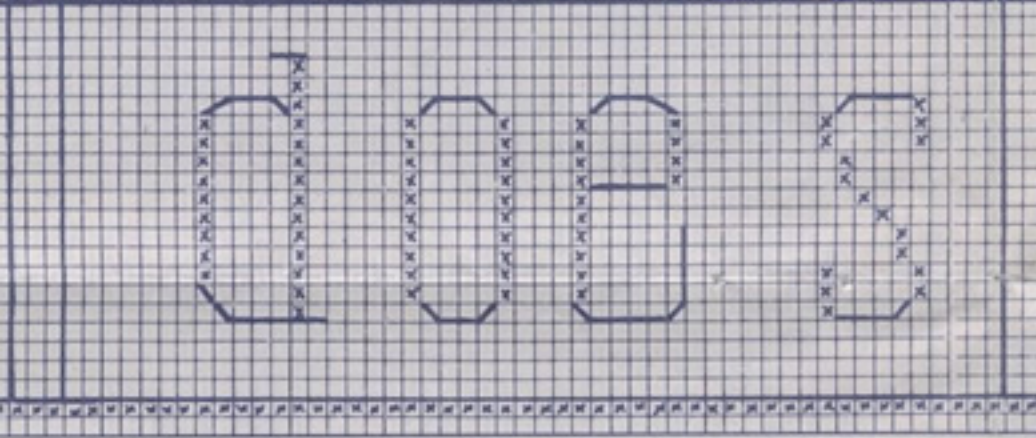

**Does
Kleur**

D.M.C.

- zwart 310
- △ middelgrijs 317
- ◇ grijsgroen 367
- ⊞ licht grijsgroen 368
- heel licht grijsgroen 369
- ⊞ heel donkergrijs 413
- ⊞ leigrijs 414
- ⊞ donker goudbruin 434
- ⊞ heel donkerbeige 640
- ⊞ heel lichtbeige 739

stiksteken:

- donker zeegroen 500
- beigebruin 642
- donkergrijs 645