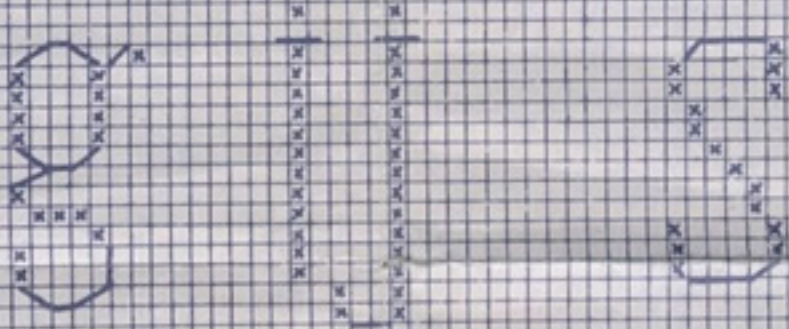

Stiksteken:		
donker grijsbruin		839
donkergroen		924